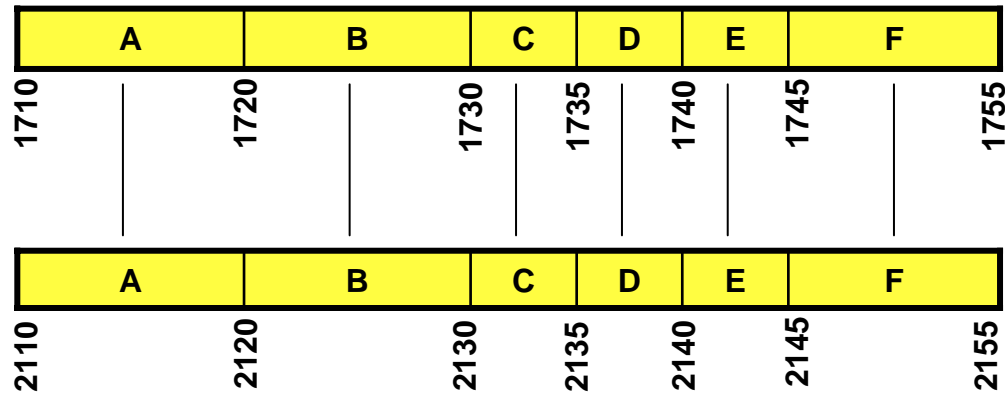

### Band Plan

### Band Plan Detail

Spectrum Block	Auction Label	Bandwidth (MHz)	Tier	Lower Frequency (MHz)	Upper Frequency (MHz)
A	A	20	3	1710 – 1720	2110 - 2120
B	B	20	2	1720 – 1730	2120 – 2130
C	C	10	2	1730 – 1735	2130 – 2135
D	D	10	3	1735 – 1740	2135 – 2140
E	E	10	3	1740 – 1745	2140 - 2145
F	F	20	3	1745 – 1755	2145 - 2155